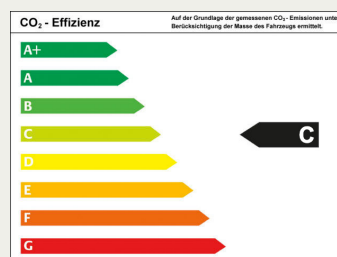

Technische Daten

Zustand:	Gebrauchtfahrzeug	Anzahl Türen:	4/5
Kategorie:	Limousine	Anzahl Sitze:	5
Erstzulassung:	02/2016	Anzahl Vorbesitzer:	1
Kilometerstand:	38.100 km	Lackierung:	Ruby Wine
Kraftstoff:	Benzin	Innenraumfarbe:	Schwarz
Leistung:	74 kW (101 PS)	Innenausstattung:	Stoff
Getriebear:	Schaltgetriebe		
Hubraum:	1.368 ccm		

Kraftstoffverbrauch & CO₂-Emission*

Kraftstoffverbr. außerorts:	4,70 l/100km*
Kraftstoffverbr. innerorts:	7,10 l/100km*
Kraftstoffverbr. kombiniert:	5,60 l/100km*
CO₂-Emission kombiniert:	133,00 g/km*
Energieeffizienzklasse:	C
Schadstoffklasse:	Euro6
Umweltplakette:	4 (Grün)

CO₂-Effizienz*

Auf der Grundlage der gemessenen CO₂-Emissionen unter Berücksichtigung der Masse des Fahrzeuges ermittelt.

Hyundai i30 1.4 EU6 Navi PDC Rückfahrkamera

Interne Nummer: 10031

Ausstattungen

ABS	Alarmanlage	Allwetterreifen	Armlehne
Berganfahrassistent	Bluetooth	Bordcomputer	CD-Spieler
ESP	Einparkhilfe	Elektr. Fensterheber	Elektr. Seitenspiegel
Elektr. Wegfahrsperre	Freisprecheinrichtung	Garantie	HU neu
Isofix	Lederlenkrad	Lordosenstütze	Metallic
Multifunktionslenkrad	Navigationssystem	Nebelscheinwerfer	Reifendruckkontrolle
Scheckheftgepflegt	Servolenkung	Soundsystem	Stahlfelgen
Start/Stopp-Automatik	Traktionskontrolle	USB	Zentralverriegelung